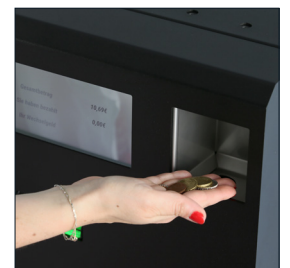

### Ausstattung

<b>1</b> Münzeinwurf	<b>4</b> Münzausgabe
<b>2</b> 7" Tochtscreen	<b>5</b> Sicherheitszylinder-schloss
<b>3</b> Banknotenein- und ausgabe	

### Anwendungsvideos

Anwendung des Cash Recyclers

Technische Details des Cash Recyclers

Frontansicht

Ausführung in weiß

Geldschein einführen

Geldeinwurf