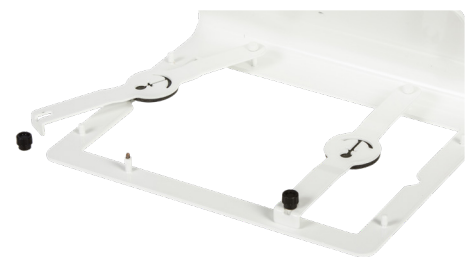

tab.one

www.aks-anker.de

ANKER 

tab.one Der Tablet-Supporter

Sichere Befestigung dank zuverlässiger Konstruktion

Eine stabile Halterung, die das Tablet fest im Griff hat: die ANKER tab.one. Mit der tab.one lässt sich ein **iPad mit 9,7" oder 10,2"** und das **Samsung A7 und S7** spielend leicht in alle Alltagssituationen integrieren. Der Halterahmen aus hochwertigem Metall eignet sich speziell als Halterung für die Tabletkasse oder als klassische Tablethalterung beispielsweise beim Kochen, aber auch für die Darstellung von Werbung und aktuellen Angeboten. Ganz egal wo und wie Sie sich entscheiden es anzuwenden - Ihr Tablet ist immer gut und sicher befestigt.

Zeitloses Design mit der Prise ANKER

Die tab.one ist in drei verschiedene Farben erhältlich: matt-anthrazit, matt-weiß und glänzend-weiß. Der Winkel bietet **optimale Lesbarkeit** und macht aus der tab.one einen idealen Begleiter für eine flexible Anwendung. Auf der Rückseite befindet sich die Befestigung bestehend aus zwei Riegeln, welche das Tablet fixieren. Ein Drehverschluss schließt die Metallriegel zuverlässig. Ebendort befindet sich auch ein elegantes, kleines Detail, welches auf den Ursprung der Konstruktion hinweist: Eine eingearbeitete Silhouette eines Ankers.

Grenzenlos einsetzbar

Der Rahmen ist speziell so konstruiert, dass sowohl der Homebutton als auch die Kamera ohne Einschränkungen verwendbar sind. Dank der etwas schwereren Bodenplatte steht die tab.one **absolut stabil**. Zur weiteren Sicherung kann die Tablethalterung auch angeschraubt werden. Dafür befinden sich in der Bodenplatte zwei Löcher.

> Ideal für das iPad 9,7" und 10,2" und Samsung A7 und S7

> Hochwertiges Material

Anthrazit tab.one mit iPad

Verschluss der glänzend-weißen tab.one mit ANKER Detail

Volle Unterstützung von ANKER

Anker Kassensysteme GmbH